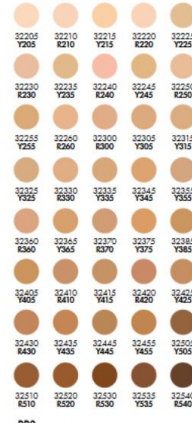

Starterset

Für die Ausbildung wird Make-up und andere Übungsmaterialien zur Verfügung gestellt. Ein Pinselset ist selbst mit zu bringen. Ein Pinselset kann auch über headQuarters bezogen werden und ist Teil eines Startersets, zum Preis von €370,00 inkl. Ust. Dieses Starterset beinhaltet, die unten angeführten Pinsel und Produkte.

Ultra HD Concealer
1x 33020/R20
1x 33021/Y21

ULTRA HD FOUNDATION
FOND DE TEINT ULTRA HD
1x 32220/R220
1x 32225/Y225

naa

1xHD PRESSED POWDER
POUDRE COMPACTE HD

SCULPTING BLUSH
1x 28520/ 2